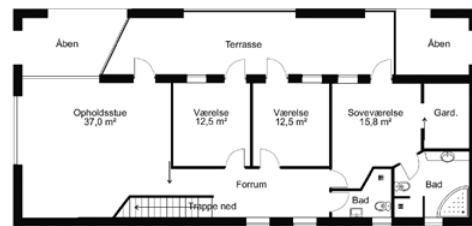

Funkis 4
Grundplan - 95 M²
Carport - 47 M²

Funkis 4
1. sal plan - 142 M²

Planeksempler

237 m2 beboelse og 47 m2 carport
(indretning og udformning tilpasses kundes ønsker)

SWEDOOR-KILSGAARD

VELFAC

Kährs

Wellmore A/S