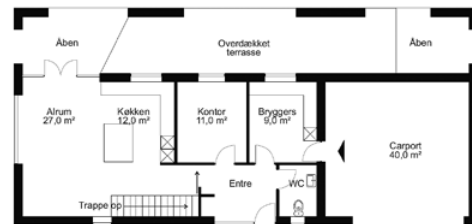

Funkis 4
Grundplan - 95 M²
Carport - 47 M²

Funkis 4
1. sal plan - 142 M²

Planeksempler

237 m2 beboelse og 47 m2 carport
(indretning og udformning tilpasses kundes ønsker)

SWEDOOR-KILSGAARD

VELFAC

Kährs

Wellmore A/S