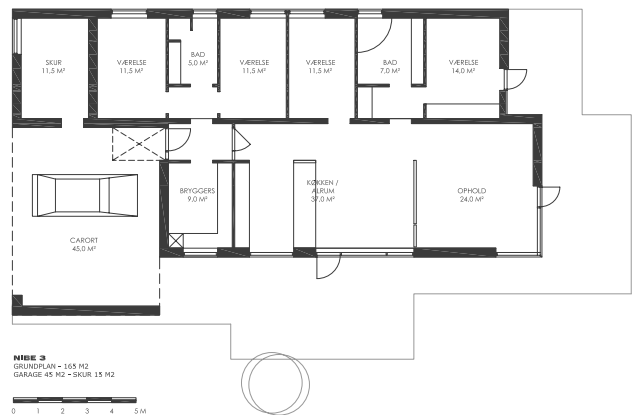

OPHOLD OG ALTAN (LYSE FACADER)