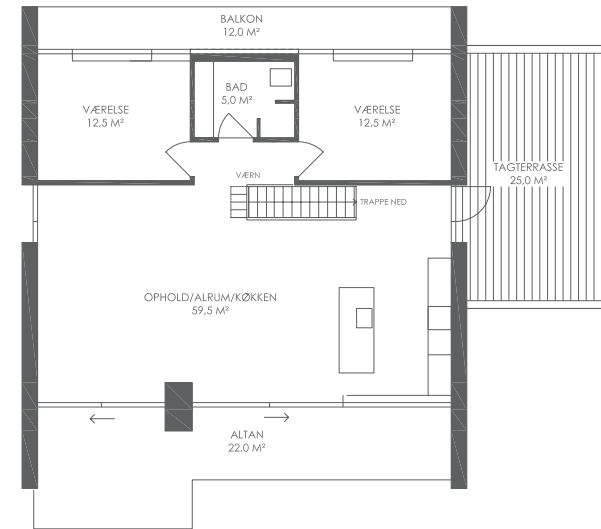

GLATTE VÆGGE MED FILT

LOFTER GIPS

FUNKIS 1
1. SAL - 107 M2 EXCL. TERRASSER

FUNKIS 1
GRUNDPLAN - 89 M2
GARAGE 45 M2