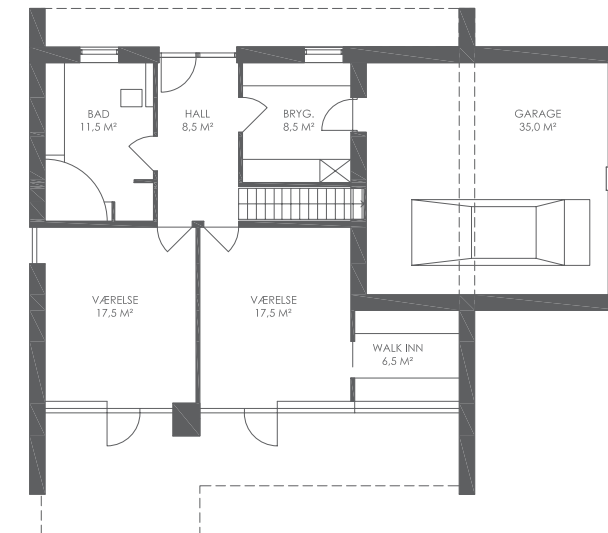

GLATTE VÆGGE MED FILT

LOFTER GIPS

FUNKIS 1
1. SAL - 107 M2 EXCL. TERRASSER

FUNKIS 1
GRUNDPLAN - 89 M2
GARAGE 45 M2